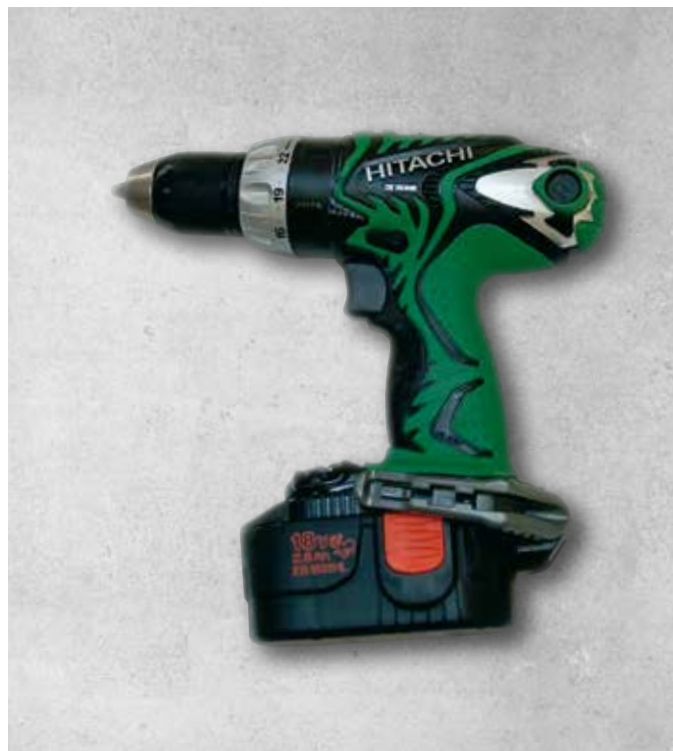

# BURINEUR - PERCEUSE

## BURINEUR ÉLECTRIQUE

Piqueur 1.430 W - 25 Joules. Emmanchement rapide (SDS Plus). Mécanisme "vario-lock" pour 12 positions d'outils. Système de maintien des outils en 2 temps pour une sécurité maximale. Poignée anti-vibrations. Charbons autorupteurs. Graissage longue durée. Livré sans Burin.

BURINEUR ÉLECTRIQUE 1.430 W	RÉF 13204
BURIN PLAT LG. 450 MM SDS MAX	RÉF 132041
BURIN POINTU LG. 450 MM SDS MAX	RÉF 132042

## PERCEUSE VISSEUSE

Perceuse visseuse 18Volts. Réversible.  
Vitesse variable + 2 vitesses mécaniques  
Frein moteur instantané  
Réglage de couple de serrage : 1- 5,9 Nn (22 positions)  
Couple maxi de perçage : 45 Nm - Mandrin métallique  
13 mm autoserrant à blocage - poids : 2,5 Kg  
Livré avec son coffret PVC et DEUX batteries.