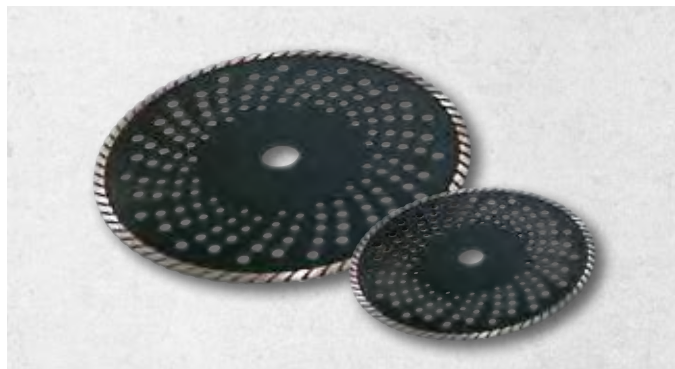

DISQUE DE SCIAGE DIAMANT

DISQUE DIAMANT À SEGMENTS

Disque diamant haut de gamme à segments soudés LASER, Universel pour sciage à sec : béton - matériaux.

DISQUE DIAMANT Ø 230 MM **RÉF 190919 K** **48,00 € H.T**

En lot de 5 pcs prix unit. net H.T 39,60 €

En lot de 10 pcs prix unit. net H.T 32,50 €

DISQUE DIAMANT Ø 150 MM **RÉF 190860** **39,00 € H.T**

DISQUE DIAMANT Ø 125 MM **RÉF 190869 K** **31,00 € H.T**

En lot de 5 pcs prix unit. net H.T 26,00 €

En lot de 10 pcs prix unit. net H.T 19,00 €

DISQUE DIAMANT TURBO VENTILÉ

Disque diamant haut de Gamme à jante continue TURBO, pour sciage à sec, Universel, résine, béton, matériaux, granit, silex.

DISQUE DIAMANT Ø 230 MM **RÉF 19095** **63,05 € H.T**

DISQUE DIAMANT Ø 125 MM **RÉF 19092** **45,65 € H.T**

DISQUE DIAMANT Ø 115 MM **RÉF 19094** **41,55 € H.T**

DISQUE À SEGMENTS ÉPAIS 6,4MM

Disque diamant à segments épais pour le déjointage .
Segments : épaisseur 6,4 mm.