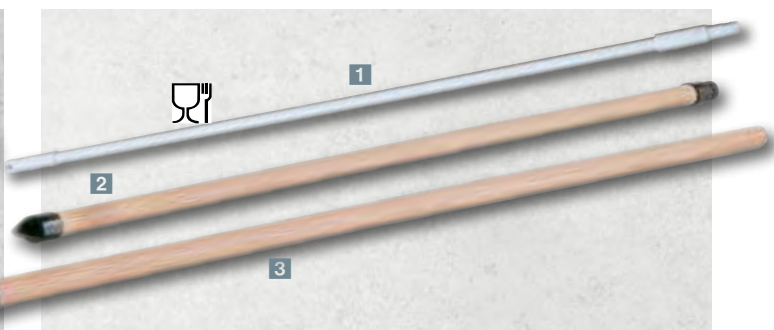

BALAYEUSE ET BALAIS

BALAYEUSE MANUELLE

Balayeuse pratique et efficace. Elle nettoie rapidement toutes les surfaces. C'est l'outil idéal pour la préparation de vos sols avant d'appliquer. Elle ramasse tout genre de déchets dans un récipient à grande contenance, facile à enlever et à vider. Vu ses dimensions compactes et son poids modeste, elle passe partout en franchissant facilement les obstacles.

Monture bois. Douille métal Ø 24mm. Livré sans manche.(Manche 17060).

3 BALAI COCO LONGUEUR 31CM **RÉF 17061** **4,00 € H.T**

Monture bois. Douille métal Ø 28mm. Livré sans manche.(Manche 17060B).

BALAI COCO LONGUEUR 60CM **RÉF 17059 G** **9,00 € H.T**

4 BALAI COCO LONGUEUR 100CM **RÉF 17061 G** **21,80 € H.T**

BALAIS CANTONNIER

Monture bois. Douille métal Ø 28mm. Longueur 31 cm.
Livré sans manche.(manche 17060B).

CRYNOVIL ROUGE **RÉF 17062** **5,95 € H.T**

MANCHE À BALAI

Avec embout fileté.

1 MANCHE POLYPRO. Ø 25 MM - 140 CM **RÉF 17060A** **9,45 € H.T**

Avec embout fileté.

2 MANCHE À BALAI Ø 24 MM - 120 CM **RÉF 17060** **3,20 € H.T**

Sans embout fileté.

3 MANCHE À BALAI Ø 28 MM - 140 CM **RÉF 17060 B** **4,20 € H.T**