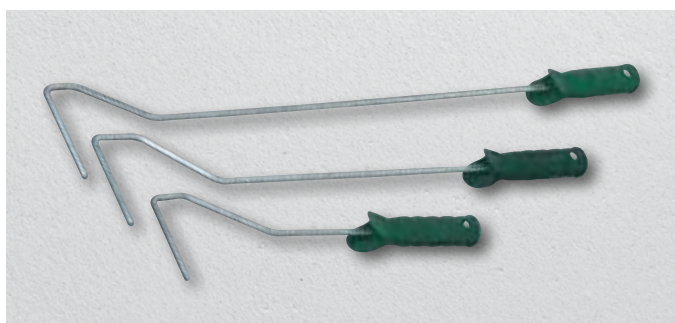

ROULEAU RADIATEUR (PATTE DE LAPIN) LAQUEUR

Patte de Lapin LAQUEUR velours poils de 5 mm à clips, par 10 pcs

TAILLE	LG. POILS	RÉF	PRIX UNIT. € HT
100 mm	5 mm	17084 C	1,10
150 mm	5 mm	17085 C	1,60

ROULEAU RADIATEUR MICROFIBRE

Rouleau de haute qualité pour appliquer Epoxy - Polyuréthane. Très gros pouvoir absorbant. Pas de pertes de fibres.

TAILLE	LG. POILS	RÉF	PRIX UNIT. € HT
100 mm	10 mm	17002	1,30
150 mm	10 mm	17005	1,75

ROULEAU RADIATEUR MOUSSE

Rouleau radiateur, fibres polyamides sur mousse moyenne densité. Son bout arrondi évite les traces.

TAILLE	LG. POILS	RÉF	PRIX UNIT. € HT
100 mm	5 mm	17088 C	3,45
150 mm	5 mm	17050 C	4,10

MONTURE POUR ROULEAU RADIATEUR