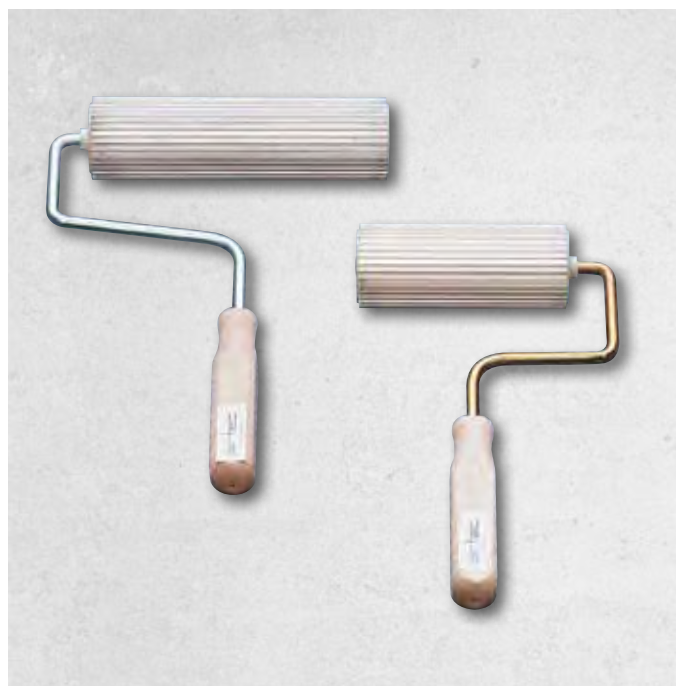

DÉBULLEUR MAT DE VERRE

ROULEAU EN ALU Ø 50 MM

DÉBULLEUR DE 180 MM	RÉF 1047	27,65 € H.T
DÉBULLEUR DE 120 MM	RÉF 1046	23,35 € H.T

ROULEAU À LAMELLES Ø 34 MM

DÉBULLEUR DE 120 MM	RÉF 1043	15,00 € H.T
DÉBULLEUR DE 180 MM	RÉF 1044	19,65 € H.T
DÉBULLEUR DE 70 MM	RÉF 1042	11,95 € H.T

ROULEAU EN TEFLON RAINURÉ

DÉBULLEUR DE Ø 25 MM ET LONG. 12 CM	RÉF 1040	41,30 € H.T
DÉBULLEUR DE Ø 8 MM ET LONG. 4 CM	RÉF 1196	19,15 € H.T
DÉBULLEUR DE Ø 8 MM ET LONG. 8 CM	RÉF 1195	24,20 € H.T
DÉBULLEUR DE Ø 15 MM ET LONG. 6 CM	RÉF 1183	24,85 € H.T

ROULEAU EN POLYAMIDE RAINURÉ

DÉBULLEUR DE Ø 14 MM ET LONG. 10 CM	RÉF 1181	10,90 € H.T
DÉBULLEUR DE Ø 25 MM ET LONG. 7 CM	RÉF 1036	14,15 € H.T
DÉBULLEUR DE Ø 25 MM ET LONG. 12 CM	RÉF 1037	18,65 € H.T
DÉBULLEUR DE Ø 25 MM ET LONG. 18 CM	RÉF 1038	26,45 € H.T