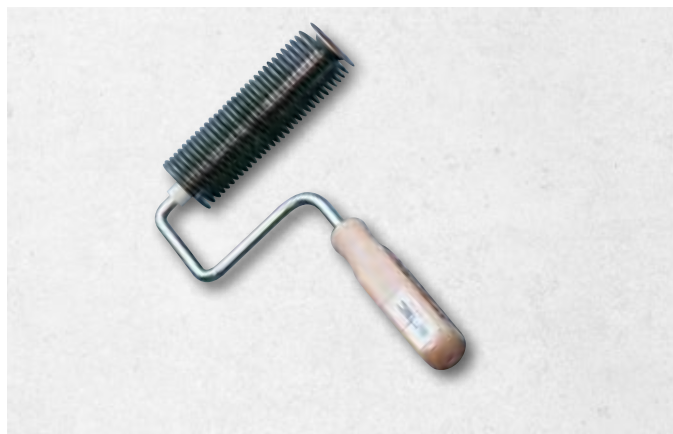

DÉBULLEUR MAT DE VERRE

ROULEAU TEFLON POUR ANGLES

ROULEAU POUR ANGLES Ø 48MM **RÉF 1193** 29,95 € H.T

ROULEAU À LAMELLES MÉTALLIQUES

Ø 40 mm en acier

DÉBULLEUR DE 12 CM **RÉF 1031** 18,05 € H.T

DÉBULLEUR DE 18 CM **RÉF 1032** 25,20 € H.T

MINI ROULEAU À LAMELLES MÉTALLIQUES

DÉBULLEUR À LAMELLES ONDULÉES Ø 18 MM LONG 6 CM
RÉF 1189 11,70 € H.T

DÉBULLEUR À LAMELLES Ø 15 MM LONG 6 CM
RÉF 1187 10,10 € H.T

ROULEAU FLEXIBLE Ø 28 MM

Épouse les variations du support.