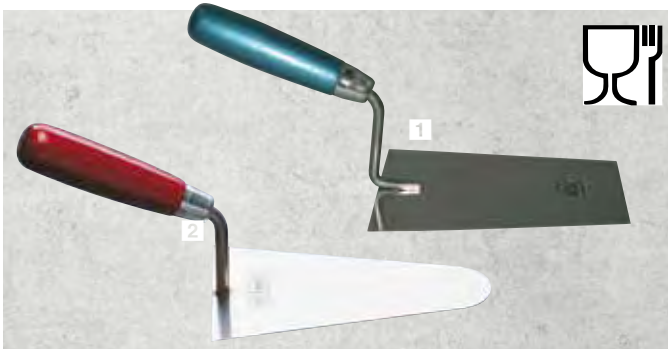

COUPEAU RIFLARD

- 1 lame acier trempé, manche polypropylène.
- 2 lame acier trempé, manche bois, virole acier.

1 COUPEAU LAME SOUPLE 6 CM	RÉF 1370	2,15 € H.T
2 COUPEAU LAME RIGIDE 7 CM	RÉF 1371	7,60 € H.T

COUPEAU MULTIFONCTION

Couteau américain multifonction. Lame inoxydable, manche indémontable en ABS et élastomère de forme ergonomique.

COUPEAU MULTIFONCTION	RÉF 1371 MF	7,05 € H.T
-----------------------	-------------	------------

TRUELLE DE MAÇON

- 1 lame acier trempé, manche polypropylène.
- 2 lame acier trempé, manche bois, virole acier.

1 TRUELLE CARRÉE 18 CM	RÉF 1374	5,30 € H.T
2 TRUELLE RONDE 18 CM	RÉF 1372	7,00 € H.T

TRUELLE LANGUE DE CHAT

Lame INOX, manche bois verni, virole acier nickelé.

TRUELLE 16 CM	RÉF 1373	4,40 € H.T
---------------	----------	------------

TRUELLE STUCATEUR

- 1 lame INOX, manche bois verni, virole acier nickelé.
- 2 lame INOX, manche polypropylène, virole acier nickelé.